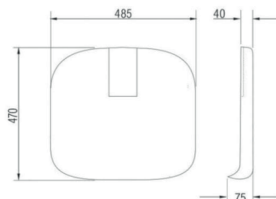

CONJUNTO DE MADEIRA SECRETÁRIA

CÓDIGO:
(16000.04)

CORES: