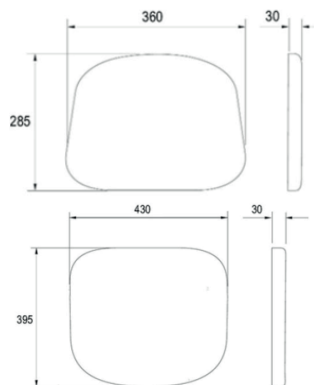

CONJUNTO DE MADEIRA DIRETOR

CÓDIGO:
(16000.02)

CORES: