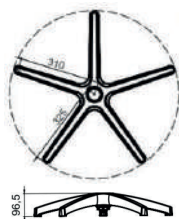

ARANHA JET SECRETÁRIA

CÓDIGO:
(13000.15)

CORES:

L FIXO

CÓDIGO:
(13000.16)

CORES:

L COM REGULAGEM

CÓDIGO:
(13000.17)

CORES: