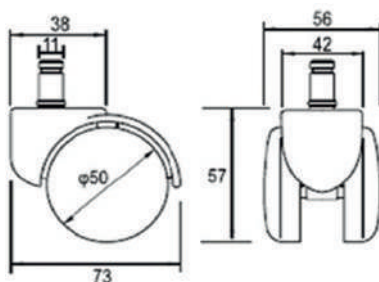

CÓDIGO:
(13000.04)

CORES: