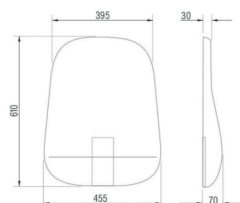

CONJUNTO ESPUMA EXECUTIVA

CÓDIGO:
(14000.04)

CORES:

CONJUNTO ESPUMA SECRETÁRIA

CÓDIGO:
(14000.05)

CORES: