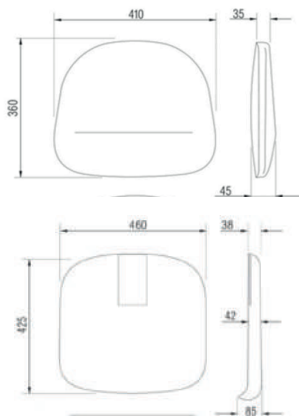

CONJUNTO DE MADEIRA EXECUTIVA

CÓDIGO:
(16000.03)

CORES: