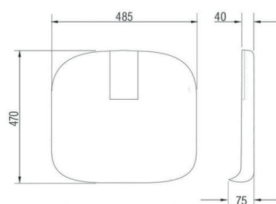

CONJUNTO ESPUMA EXECUTIVA

CÓDIGO:
(14000.04)

CORES:

CONJUNTO ESPUMA SECRETÁRIA

CÓDIGO:
(14000.05)

CORES: