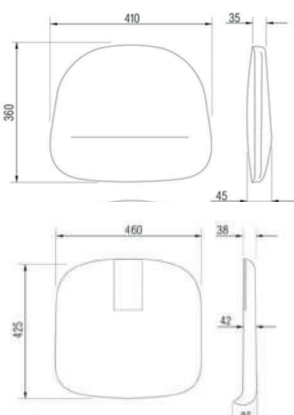

CONJUNTO ESPUMA DIRETOR

CÓDIGO:
(14000.03)

CORES: