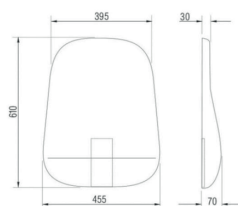

CONJUNTO DE MADEIRA SECRETÁRIA

CÓDIGO:
(16000.04)

CORES: