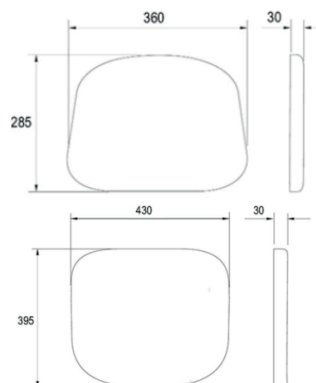

CONJUNTO ESPUMA PRESIDENTE

CÓDIGO:
(14000.02)

CORES: