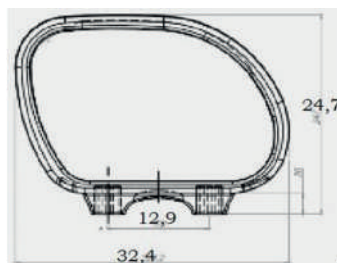

CORES:

BRAÇOS CORSA PP

CÓDIGO:
(12000.04)

CORES:

BRAÇOS CORSA PU

CÓDIGO:
(12000.05)

CORES:

BRAÇOS ESCAMOTEAVEL