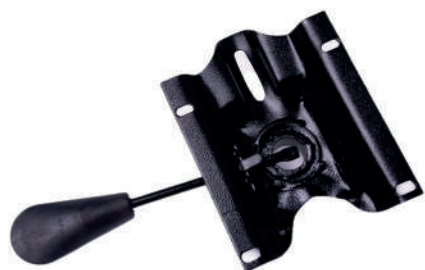

PLATAFORMA SECRETÁRIA