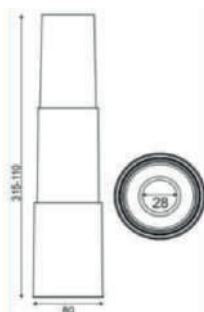

TELESCÓPIO

CÓDIGO:
(13000.06)

CORES: